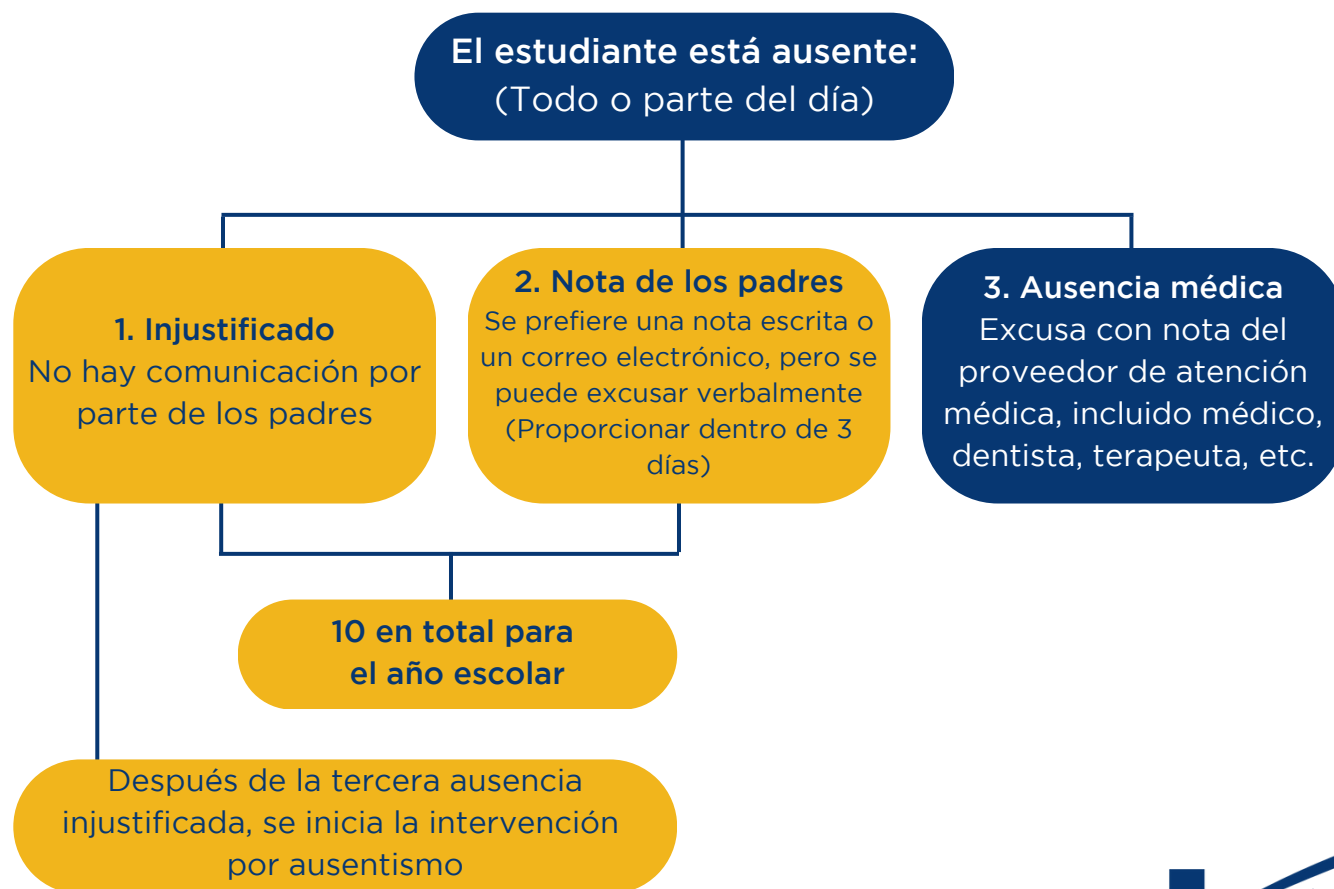

LEWISVILLE ISD STUDENT ABSENCES

Regular and punctual attendance is one of the greatest factors in school success for students. Communication between families and the school district is critical in understanding how attendance affects student achievement, and crucial to the partnership in the education of your child. Refer to the absence chart below to determine if a student absence is excused and whether limitations exist for certain absence types.

Contact your attendance clerk: lisd.net/attendanceclerks

AUSENCIAS DE ESTUDIANTES DE LEWISVILLE ISD

La asistencia regular y puntual es uno de los factores más importantes para el éxito escolar de los estudiantes. La comunicación entre las familias y el distrito escolar es fundamental para comprender cómo la asistencia afecta el rendimiento estudiantil y crucial para la colaboración en la educación de su hijo. Consulte la tabla de ausencias a continuación para determinar si la ausencia de un estudiante está justificada y si existen limitaciones para ciertos tipos de ausencia.