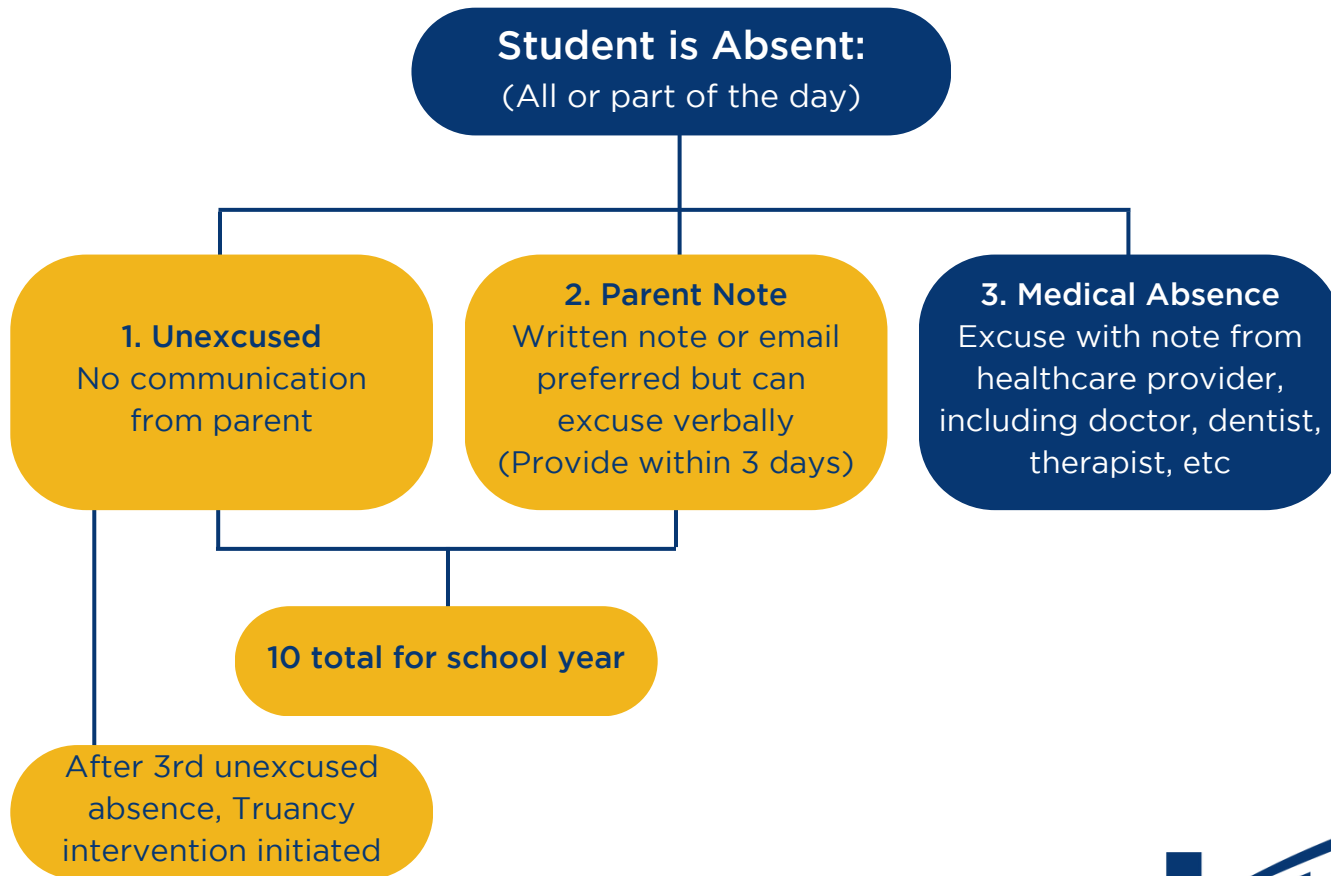

LEWISVILLE ISD STUDENT ABSENCES

Regular and punctual attendance is one of the greatest factors in school success for students. Communication between families and the school district is critical in understanding how attendance affects student achievement, and crucial to the partnership in the education of your child. Refer to the absence chart below to determine if a student absence is excused and whether limitations exist for certain absence types.

Contact your attendance clerk: lisd.net/attendanceclerks

AUSENCIAS DE ESTUDIANTES DE LEWISVILLE ISD

La asistencia regular y puntual es uno de los factores más importantes para el éxito escolar de los estudiantes. La comunicación entre las familias y el distrito escolar es fundamental para comprender cómo la asistencia afecta el rendimiento estudiantil y crucial para la colaboración en la educación de su hijo. Consulte la tabla de ausencias a continuación para determinar si la ausencia de un estudiante está justificada y si existen limitaciones para ciertos tipos de ausencia.