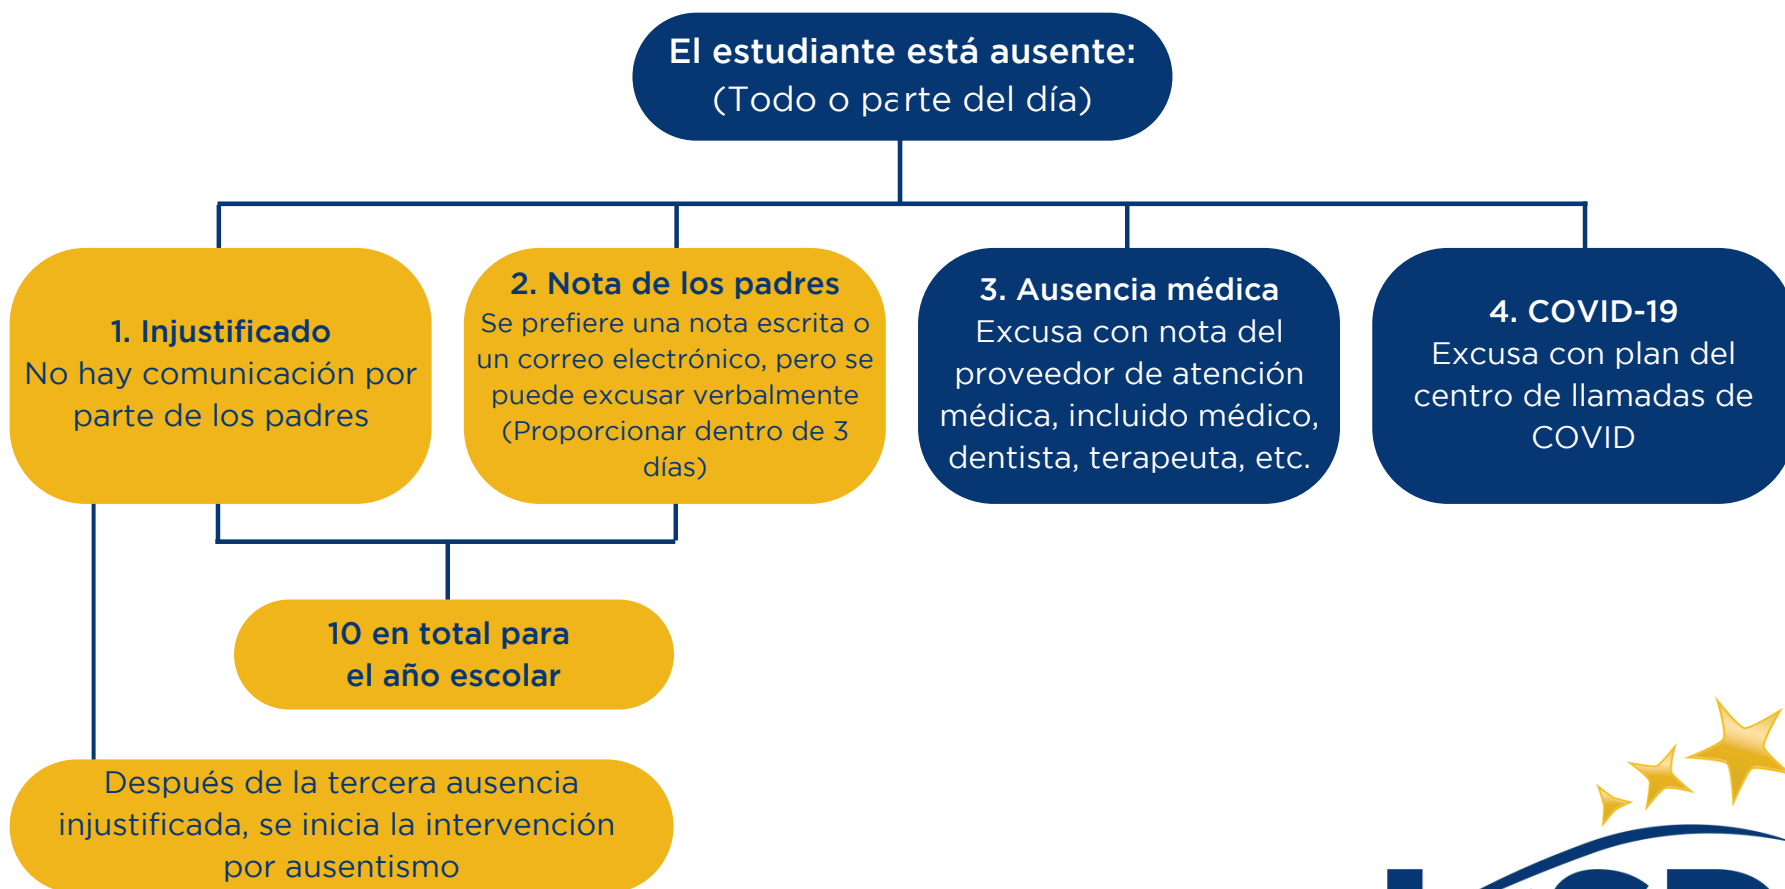

LEWISVILLE ISD STUDENT ABSENCES

Regular and punctual attendance is one of the greatest factors in school success for students. Communication between families and the school district is critical in understanding how attendance affects student achievement, and crucial to the partnership in the education of your child. Refer to the absence chart below to determine if a student absence is excused and whether limitations exist for certain absence types.

Contact your attendance clerk: lisd.net/attendanceclerks

AUSENCIAS DE ESTUDIANTES DE LEWISVILLE ISD

La asistencia regular y puntual es uno de los factores más importantes para el éxito escolar de los estudiantes. La comunicación entre las familias y el distrito escolar es fundamental para comprender cómo la asistencia afecta el rendimiento estudiantil y crucial para la colaboración en la educación de su hijo. Consulte la tabla de ausencias a continuación para determinar si la ausencia de un estudiante está justificada y si existen limitaciones para ciertos tipos de ausencia.