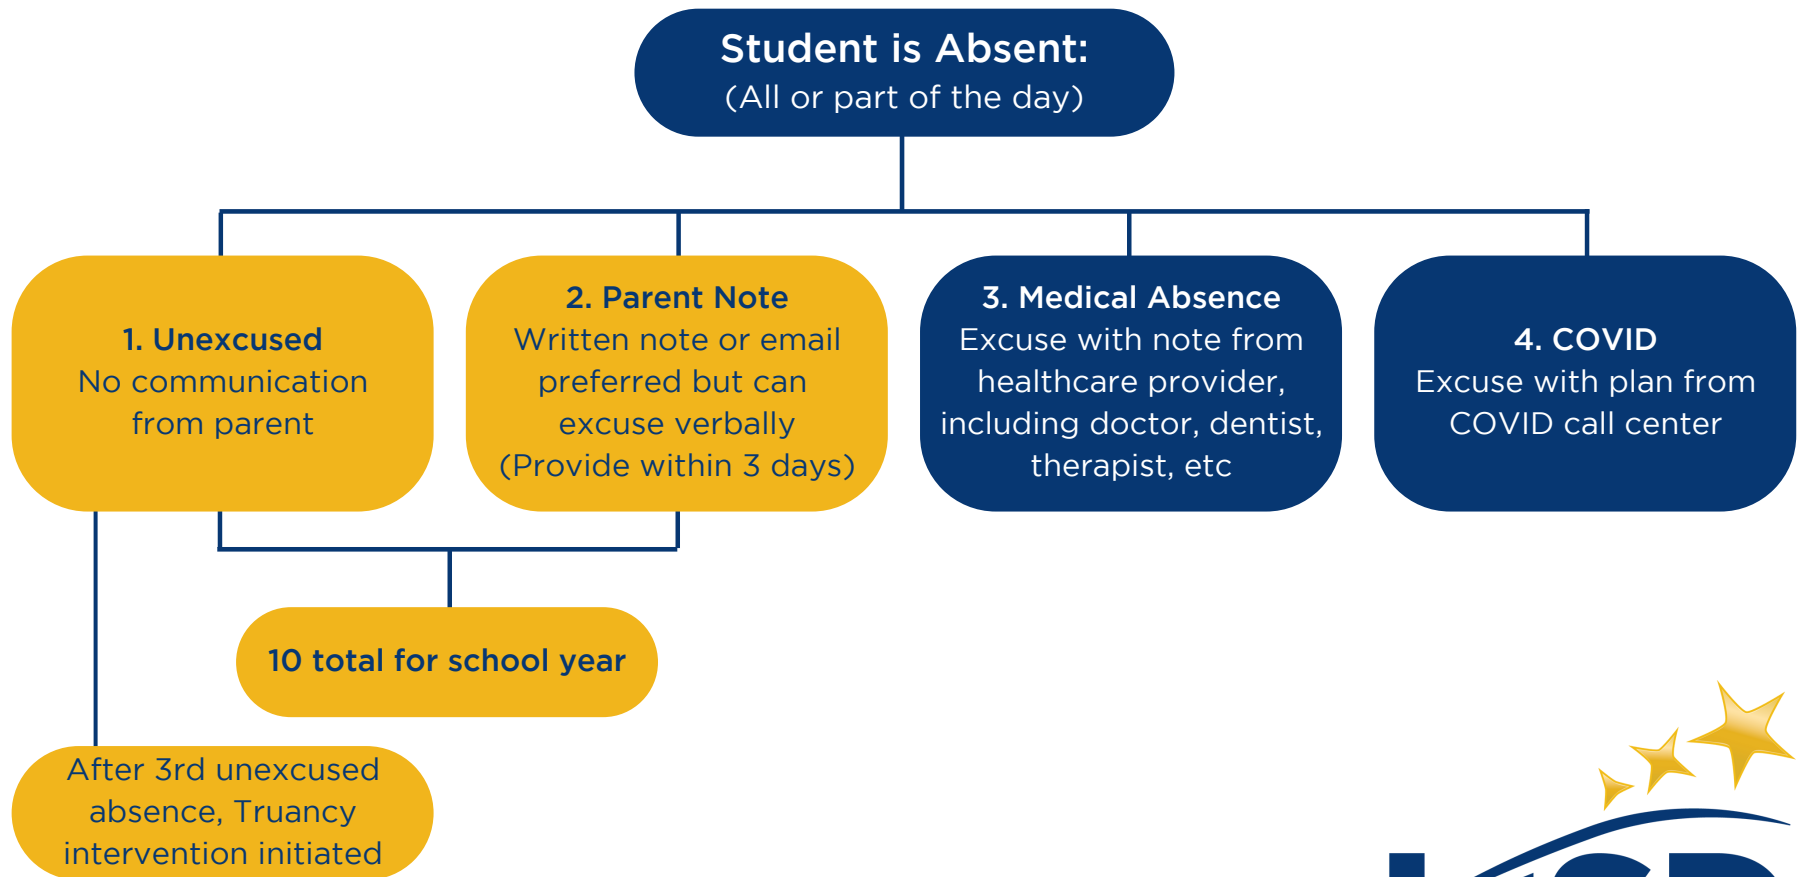

LEWISVILLE ISD STUDENT ABSENCES

Regular and punctual attendance is one of the greatest factors in school success for students. Communication between families and the school district is critical in understanding how attendance affects student achievement, and crucial to the partnership in the education of your child. Refer to the absence chart below to determine if a student absence is excused and whether limitations exist for certain absence types.

Contact your attendance clerk: lisd.net/attendanceclerks

AUSENCIAS DE ESTUDIANTES DE LEWISVILLE ISD

La asistencia regular y puntual es uno de los factores más importantes para el éxito escolar de los estudiantes. La comunicación entre las familias y el distrito escolar es fundamental para comprender cómo la asistencia afecta el rendimiento estudiantil y crucial para la colaboración en la educación de su hijo. Consulte la tabla de ausencias a continuación para determinar si la ausencia de un estudiante está justificada y si existen limitaciones para ciertos tipos de ausencia.